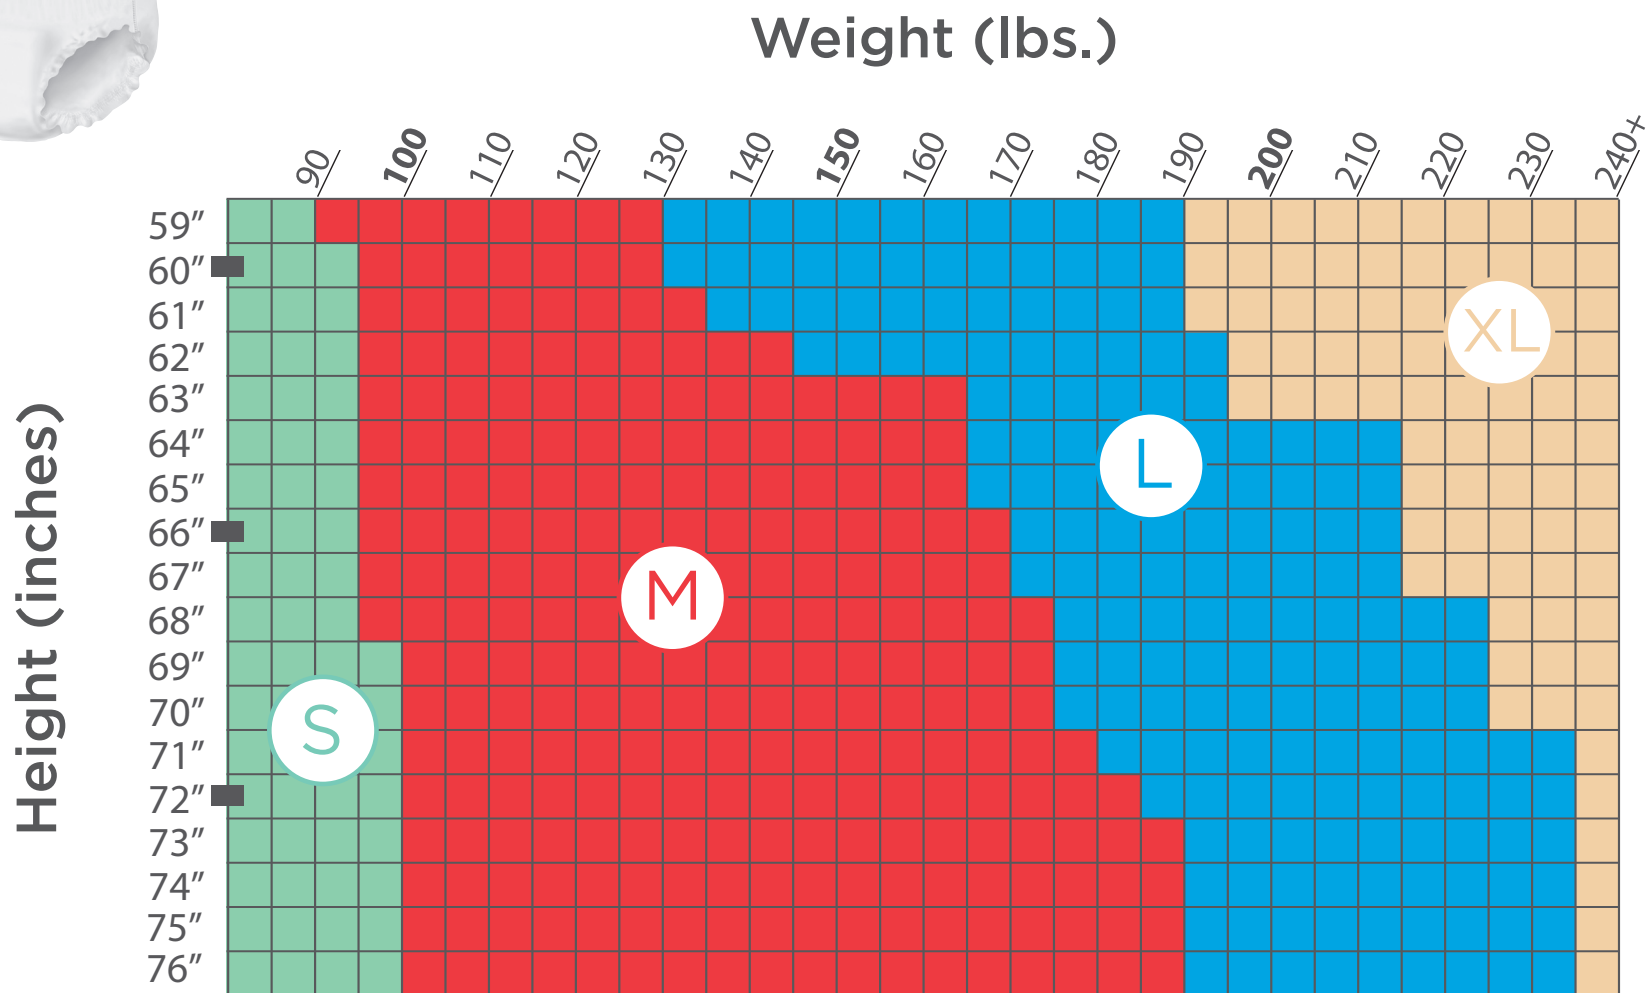

# ADULT BRIEFS HEIGHT & WEIGHT SIZING CHART

## Weight (lbs.)

### Height Conversion Key

59"=4'11"	62"=5'2"	65"=5'5"	68"=5'8"	71"=5'11"	74"=6'2"
60"=5'0"	63"=5'3"	66"=5'6"	69"=5'9"	72"=6'0"	75"=6'3"
61"=5'1"	64"=5'4"	67"=5'7"	70"=5'10"	73"=6'1"	76"=6'4"

# PROTECTIVE UNDERWEAR HEIGHT & WEIGHT SIZING CHART

Height Conversion Key					
59"=4'11"	62"=5'2"	65"=5'5"	68"=5'8"	71"=5'11"	74"=6'2"
60"=5'0"	63"=5'3"	66"=5'6"	69"=5'9"	72"=6'0"	75"=6'3"
61"=5'1"	64"=5'4"	67"=5'7"	70"=5'10"	73"=6'1"	76"=6'4"