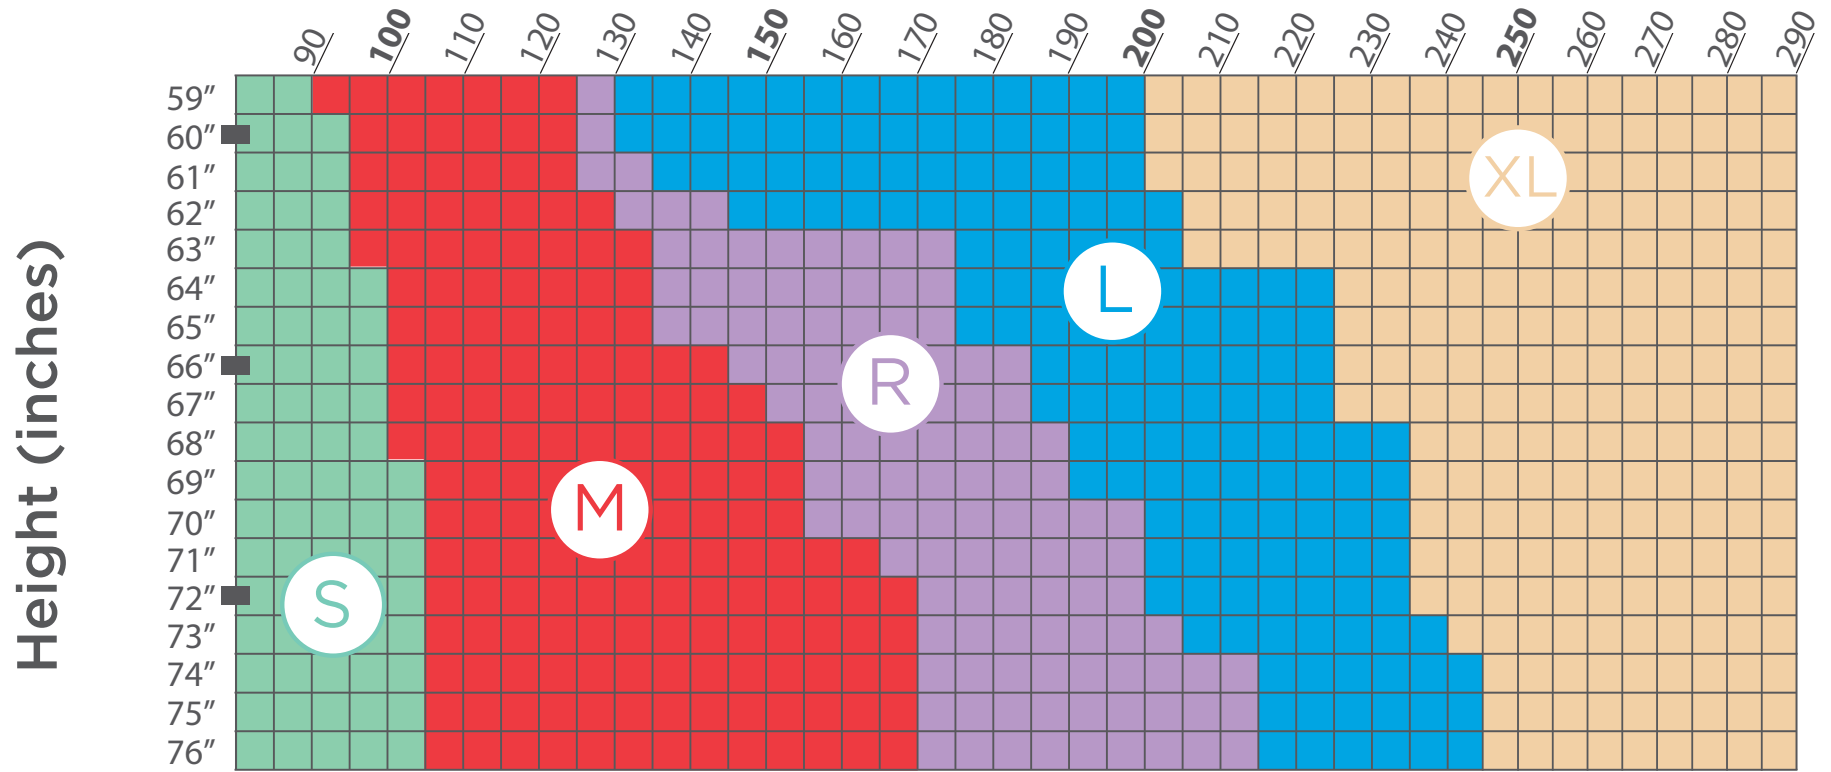

# ADULT BRIEFS HEIGHT & WEIGHT SIZING CHART

## Weight (lbs.)

### Height Conversion Key

59"=4'11"	62"=5'2"	65"=5'5"	68"=5'8"	71"=5'11"	74"=6'2"
60"=5'0"	63"=5'3"	66"=5'6"	69"=5'9"	72"=6'0"	75"=6'3"
61"=5'1"	64"=5'4"	67"=5'7"	70"=5'10"	73"=6'1"	76"=6'4"

# PROTECTIVE UNDERWEAR HEIGHT & WEIGHT SIZING CHART

Height Conversion Key					
59"=4'11"	62"=5'2"	65"=5'5"	68"=5'8"	71"=5'11"	74"=6'2"
60"=5'0"	63"=5'3"	66"=5'6"	69"=5'9"	72"=6'0"	75"=6'3"
61"=5'1"	64"=5'4"	67"=5'7"	70"=5'10"	73"=6'1"	76"=6'4"